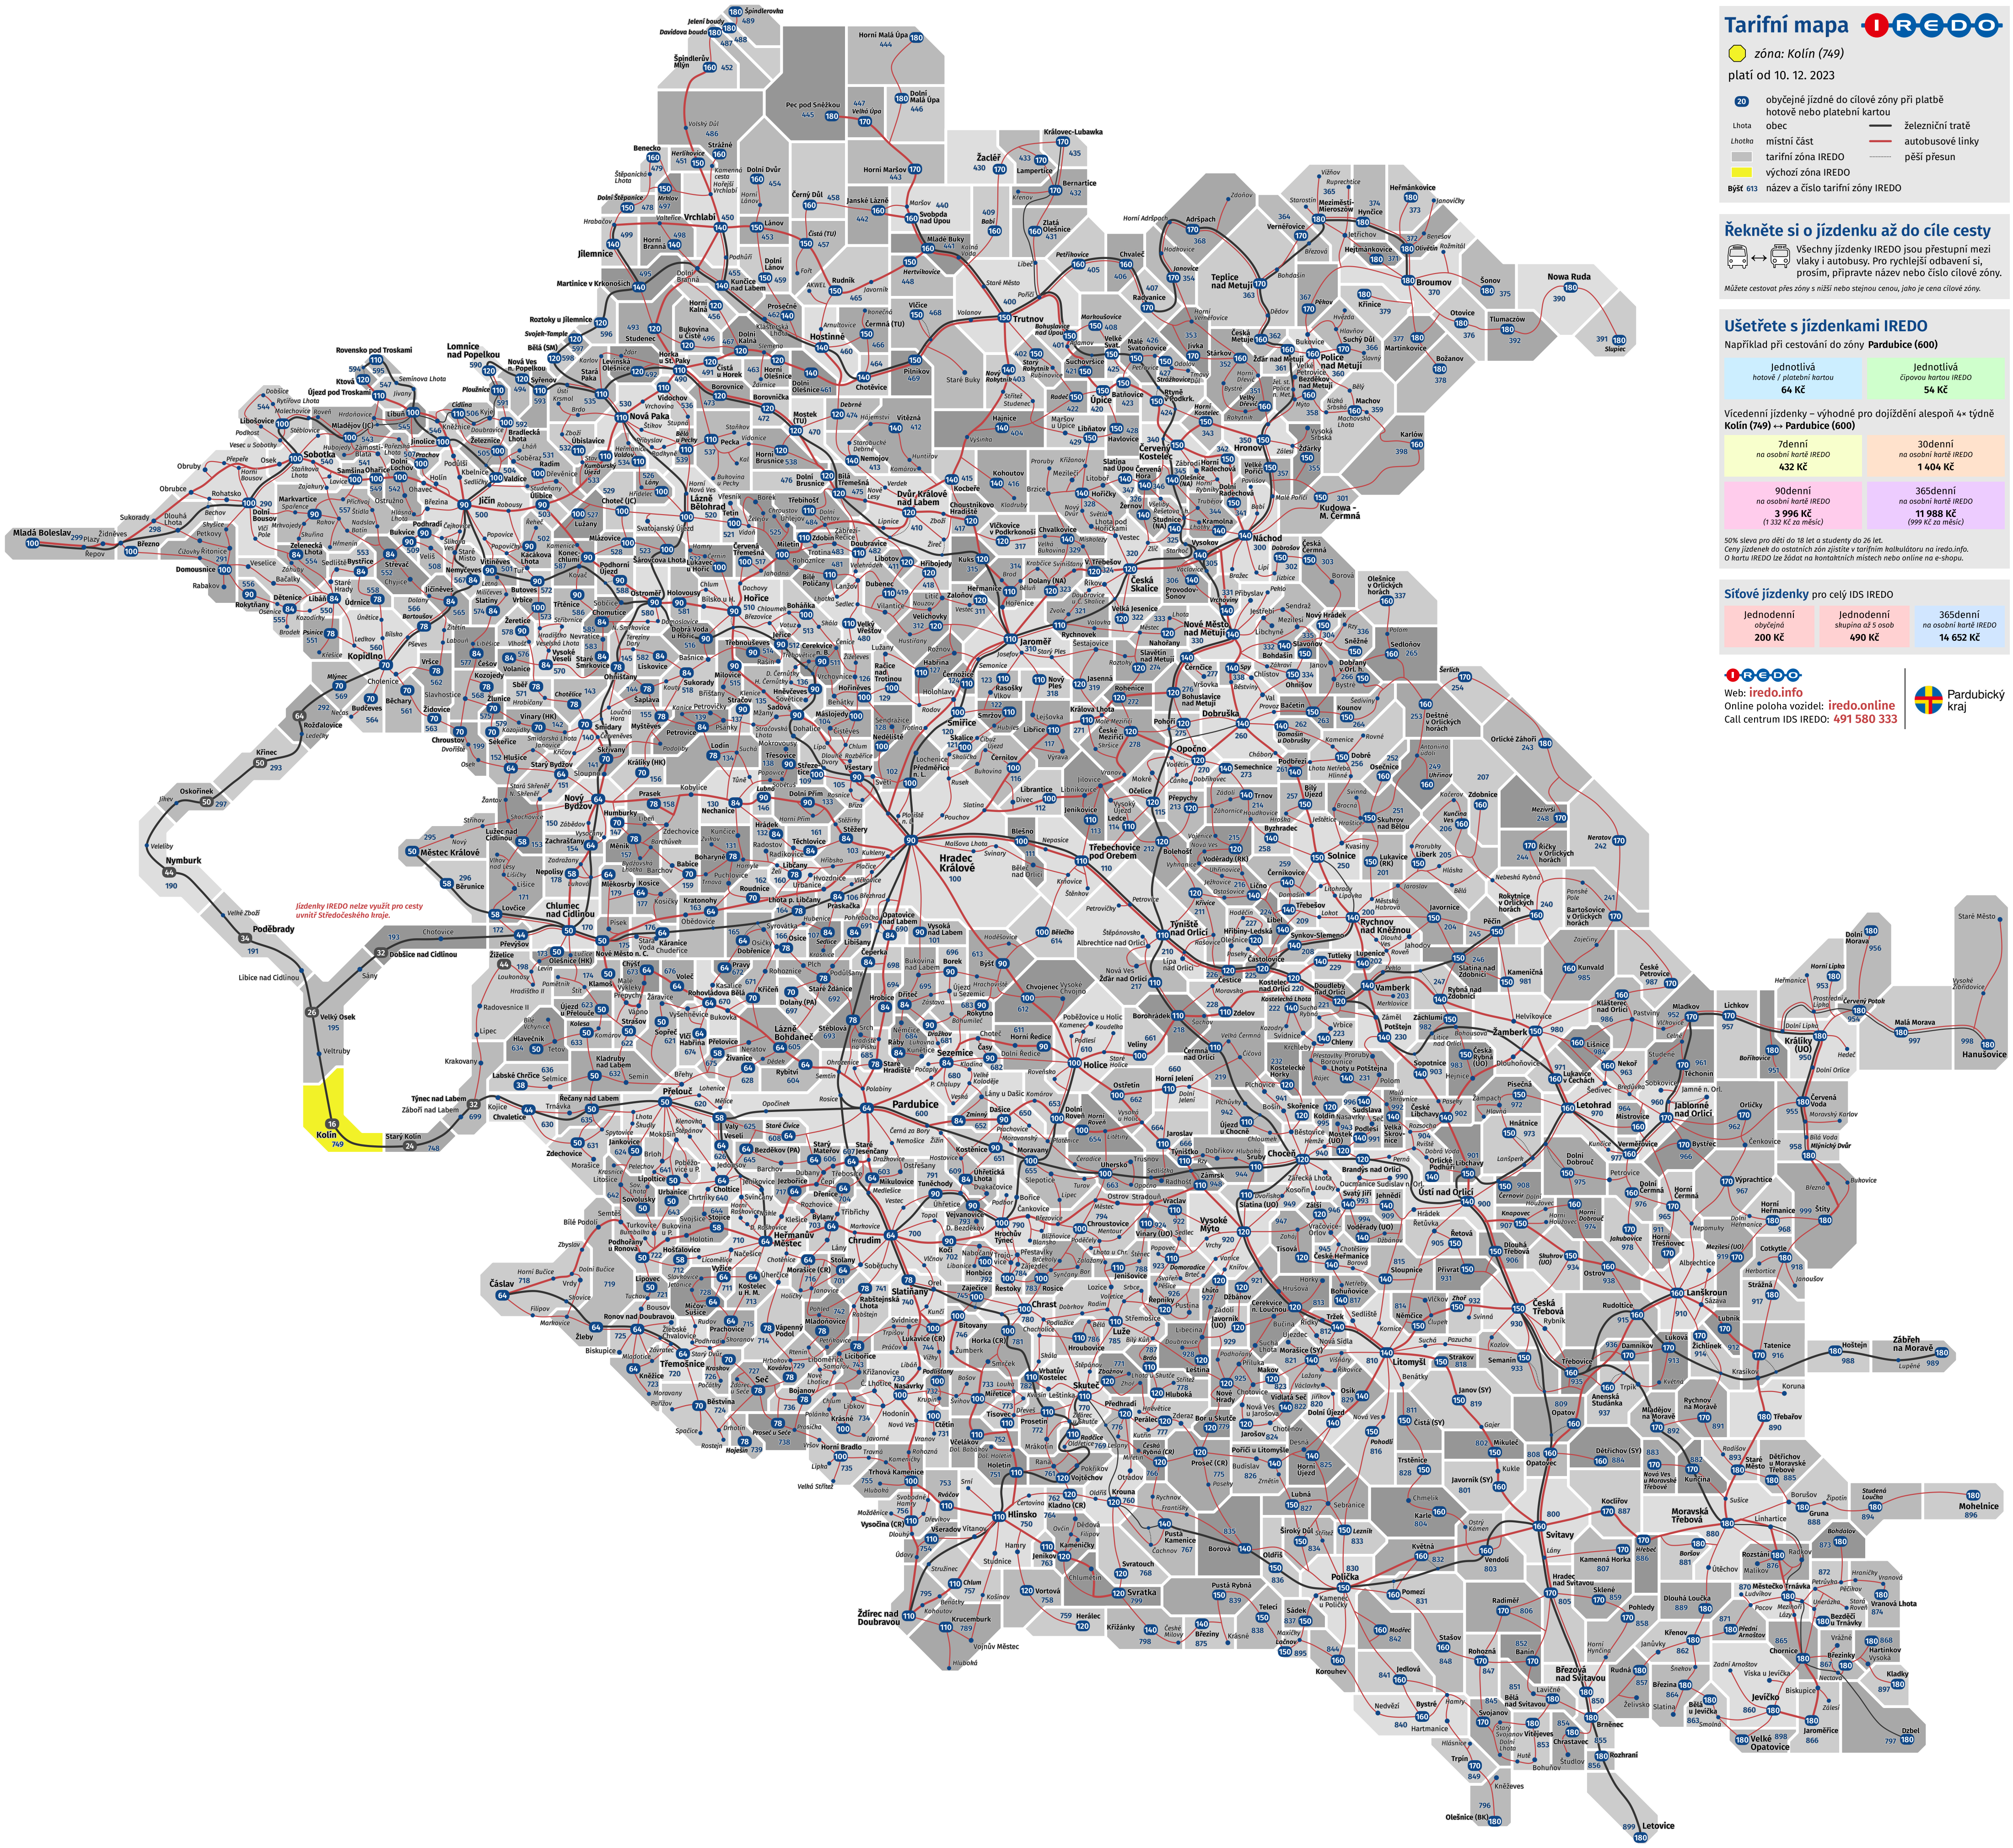

zóna: Kolín (749)
platí od 10. 12. 2023

20 obyčejné jízdenky do cílové zóny při platbě hotově nebo platební kartou

Lhota: obec — železniční trať
místní část — autobusové linky
— tarifní zóna IREDO
— výchozí zóna IREDO

Být 613 název a číslo tarifní zóny IREDO

Řekněte si o jízdenku až do cíle cesty

Všechny jízdenky IREDO jsou přestupní mezi vlaky i autobusy. Pro rychléjší obdavení si, prosím, připravte název nebo číslo cílové zóny.

Můžete cestovat přes zóny s nižší nebo stejnou cenou, jako je cena cílové zóny.

Ušetřete s jízdenkami IREDO

Například při cestování do zóny Pardubice (600)

Jednotlivá hotově / platební kartou	Jednotlivá čípkou kartou IREDO
64 Kč	54 Kč
Více denní jízdenky – výhodné pro dojíždění alespoň 4x týdně Kolín (749) → Pardubice (600)	
7denní na osobní kartě IREDO	30denní na osobní kartě IREDO
432 Kč	1 404 Kč
90denní na osobní kartě IREDO (1 332 Kč za měsíc)	365denní na osobní kartě IREDO (999 Kč za měsíc)
3 996 Kč	11 988 Kč

50% sleva pro děti do 14 let a studenty do 26 let. Ceny jízdenek do ostatních zón zjistíte v tarifním kalkulačce na iredo.info. O kartu IREDO lze žádat na kontaktních místech nebo online na e-shopu.

Sítové jízdenky pro celý IDS IREDO

Jednodenní obyčejná	Jednodenní skupná až 5 osob	365denní na osobní kartě IREDO
200 Kč	490 Kč	14 652 Kč

iredo
Online pohoda vozidel: iredo.online
Call centrum IDS IREDO: 491 580 333

Jízdenky IREDO nelze využít pro cesty uvnitř Středočeského kraje.